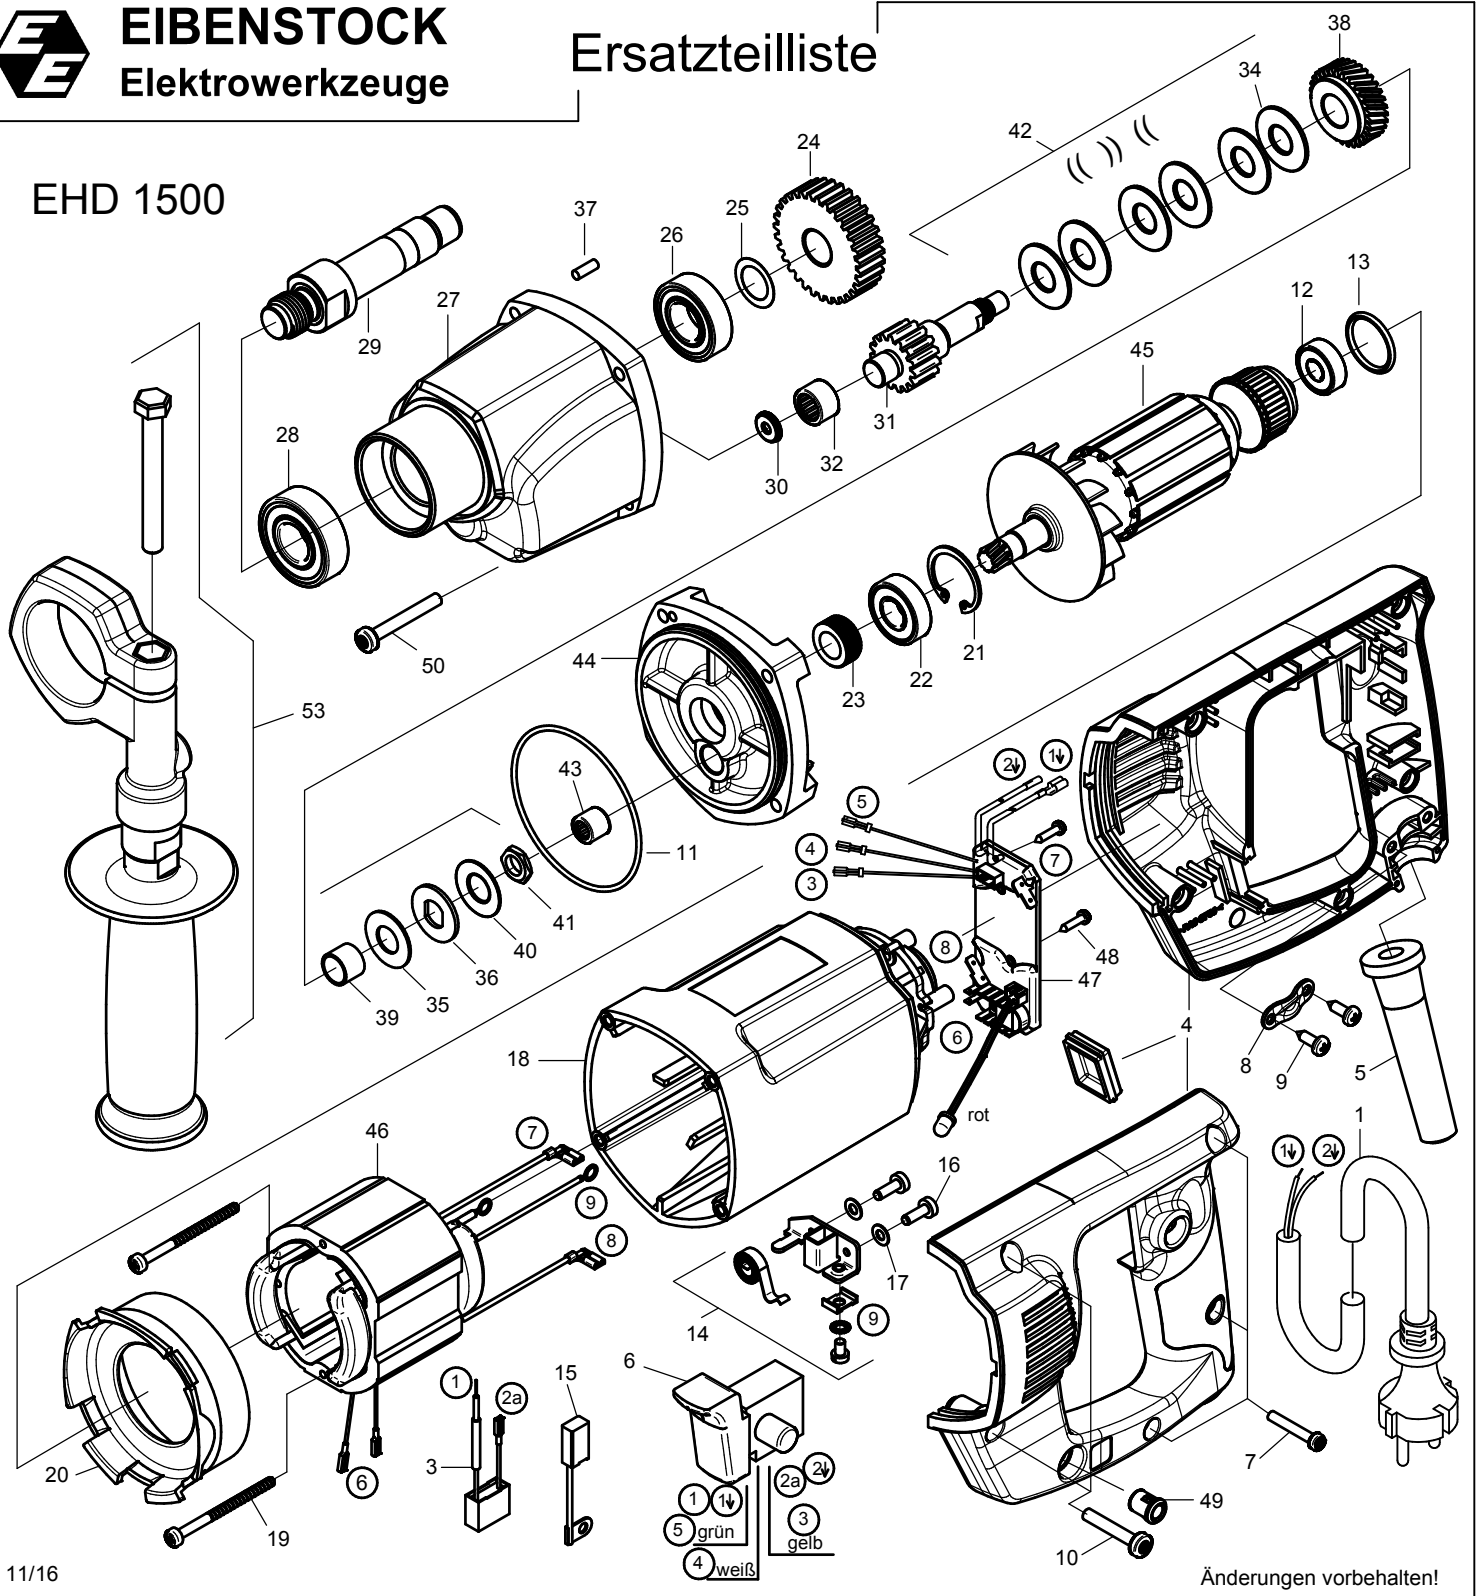

EIBENSTOCK
Elektrowerkzeuge

Ersatzteilliste

EHD 1500

EHD 1500 - 230 V

03E11000

Nr.	Bezeichnung	Bestellnr.	Stk		Nr.	Bezeichnung	Bestellnr.	Stk	
1	Anschlußleitung 2x1 mm ²	80600470	1		28	Rillenkugellager 6203 2RS	80410130	1	
2					29	Arbeitsspindel	73110420	1	
3	Entstörkondensator	73E31305	1		30	Axiallager AX 513	80420031	1	
4	Griffkappen	80900217	1		31	Kupplungswelle	73116500	1	
5	Kabelausführungsmuffe	83000004	1		32	Nadelhülse HK 1210	80420131	1	
6	Einbauschalter	80600512	1		33				
7	PT-Schraube 4x25	80201412	3		34	Tellerfeder 28/12,2x1,25	80200714	6	
8	Zugentlastungsschelle	85000020	1		35	Messingscheibe	85000040	1	
9	PT-Schraube 4x12	80201413	2		36	Mitnahmescheibe	73116496	1	
10	PT-Schraube 5x30	80201411	2		37	Steckerstift 4x12	80200582	1	
11	O-Ring 72x2	83000182	1		38	Kupplungsrad	73116550	1	
12	Rillenkugellager 608 2Z	80410011	1		39	Zylinderlager Getro Typ 1210 T	80420241	1	
13	O-Ring 22x2,5	83000036	1		40	Tellerfeder 25/12,2x0,9	80200710	1	
14	Taschenbürstenhalter, kpl.	80201196	2		41	Sechskantmutter BM10x1	80201007	1	
15	Kohlebürste, kpl. 6,3x10x18	80700013	2		42	Kupplung, kpl.	73116493	1	
16	Gewindefurchschraube CM4x12	80201180	4		43	Nadelhülse HK 0810	80420110	1	
17	Federscheibe B4 gewellt	80201385	4		44	Getriebelegerschild	73E11610	1	
18	Motorgehäuse	80900153	1		45	Läufer, kpl.	73E11100	1	
19	Blechschaube C 3,9x70	80201265	2		46	Polring, kpl.	73116150	1	
20	Luftleitring	80900148	1		47	Leiterplatte, kpl.	73E1128U	1	
21	Sicherungsring 28/1,2	80201333	1		48	Blechschaube HC 2,9x13	80201252	2	
22	Rillenkugellager 6001 2Z	80410031	1		49	Halterung	80601153	2	
23	Schneckendichtung	73110125	1		50	PT-Schraube 5x40	80201439	4	
24	Spindelrad	73110430	1		51				
25	Paßscheibe 15/22x0,2	80200504	1		52				
26	Rillenkugellager 6003 2RS	80410043	1		53	Stützgriff, kpl.	73E11695	1	
27	Getriebegehäuse	73E11400	1						